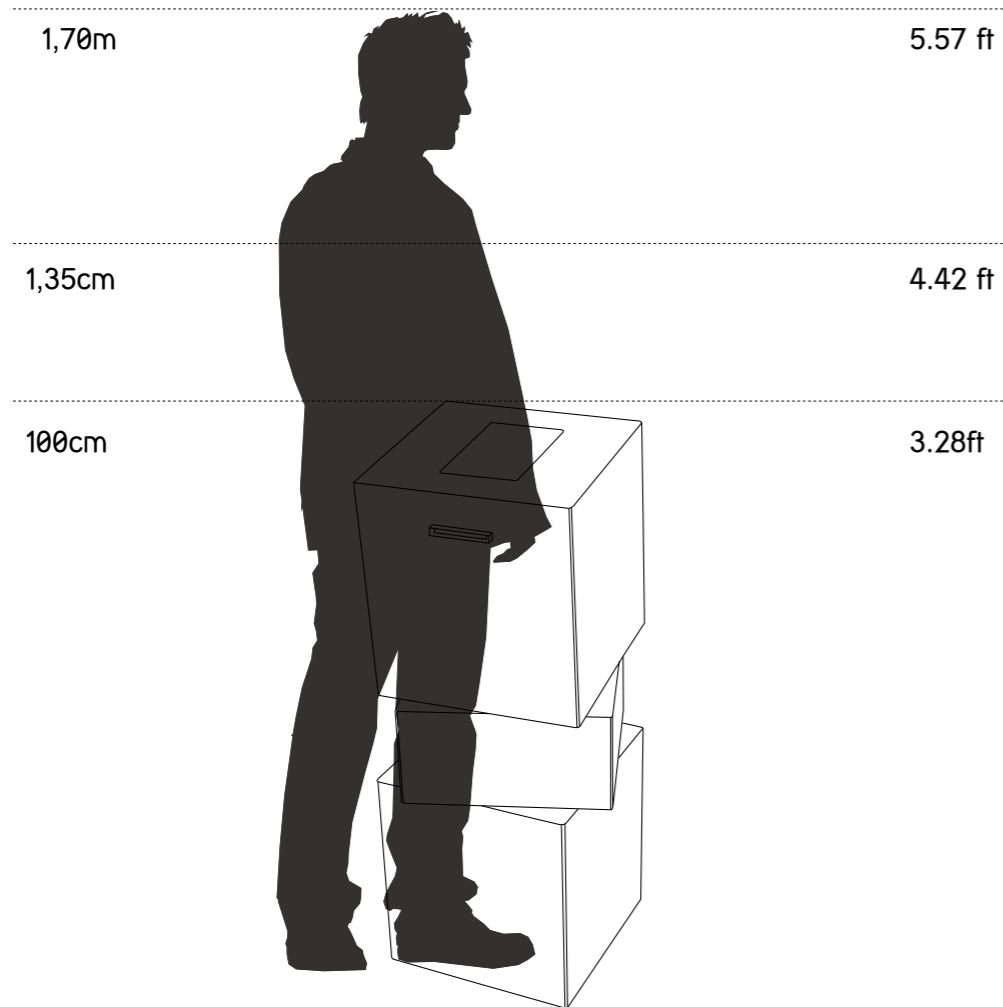

Características técnicas
Modelo Kubik

Medidas: A1000 x L280 x P280mm.
Peso: aprox. 10 Kg.

Kubik Touch

Kubik

O Kubik pode ter qualquer cor RAL à escolha e os cubos podem ser colocados em várias posições facilmente reguláveis pelo utilizador.

Scanner Código Barras

Leitor de Chip

Comparação espacial e características gerais

Kubik

Kubik

Comparação espacial e características gerais

Tipo

Interior

As medidas utilizadas podem sofrer pequenas alterações mediante os componentes utilizados

Kubik

Características Técnicas

Dimensões:

- A840xL280xP280 (modelo Rubik)
- A1000xL280xP280 (modelo Rubik Touch)

Peso: