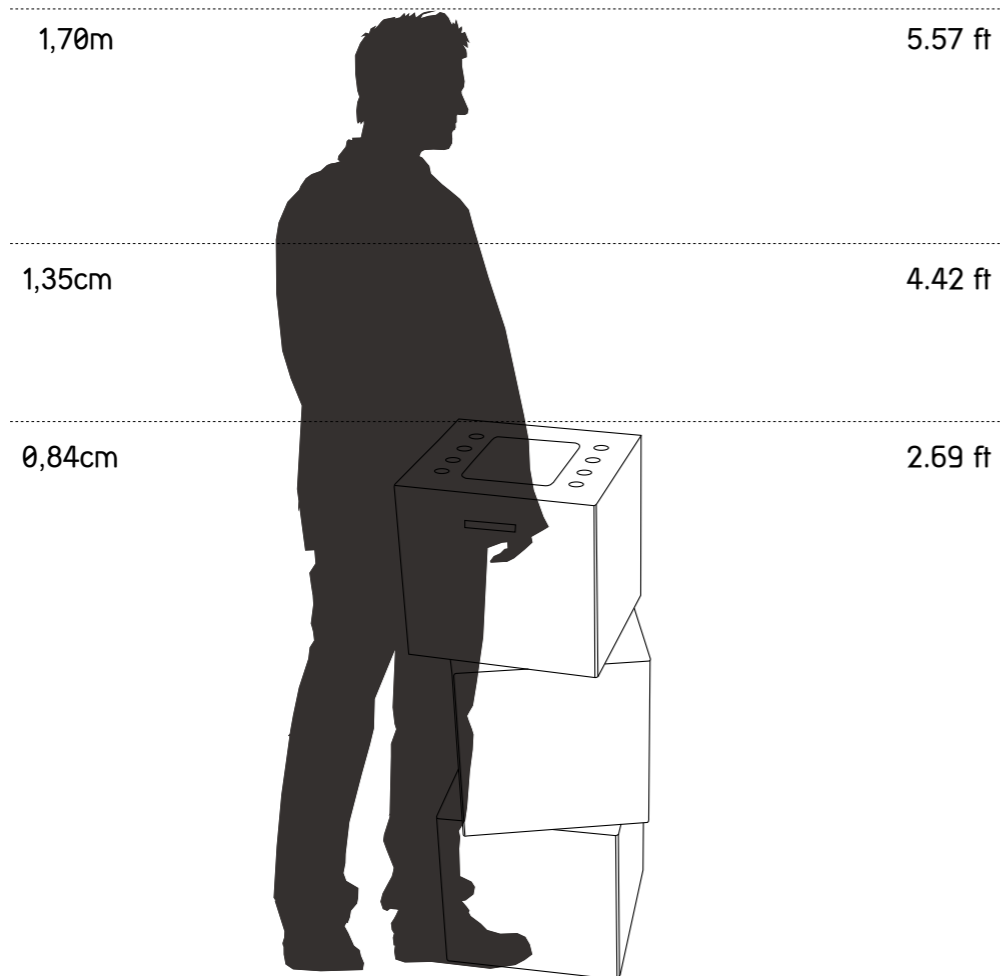

Kubik

Comparação espacial e características gerais

Tipo

☒ Interior

Materiais

☒ MDF

☒ Aço Lacado

☒ Aço Inox

Opções

☒ Impressora Recibos

☒ Leitor de Cartões

☒ Scanner Código Barras

☒ Leitor de Chip

Comparação espacial e características gerais

Kubik