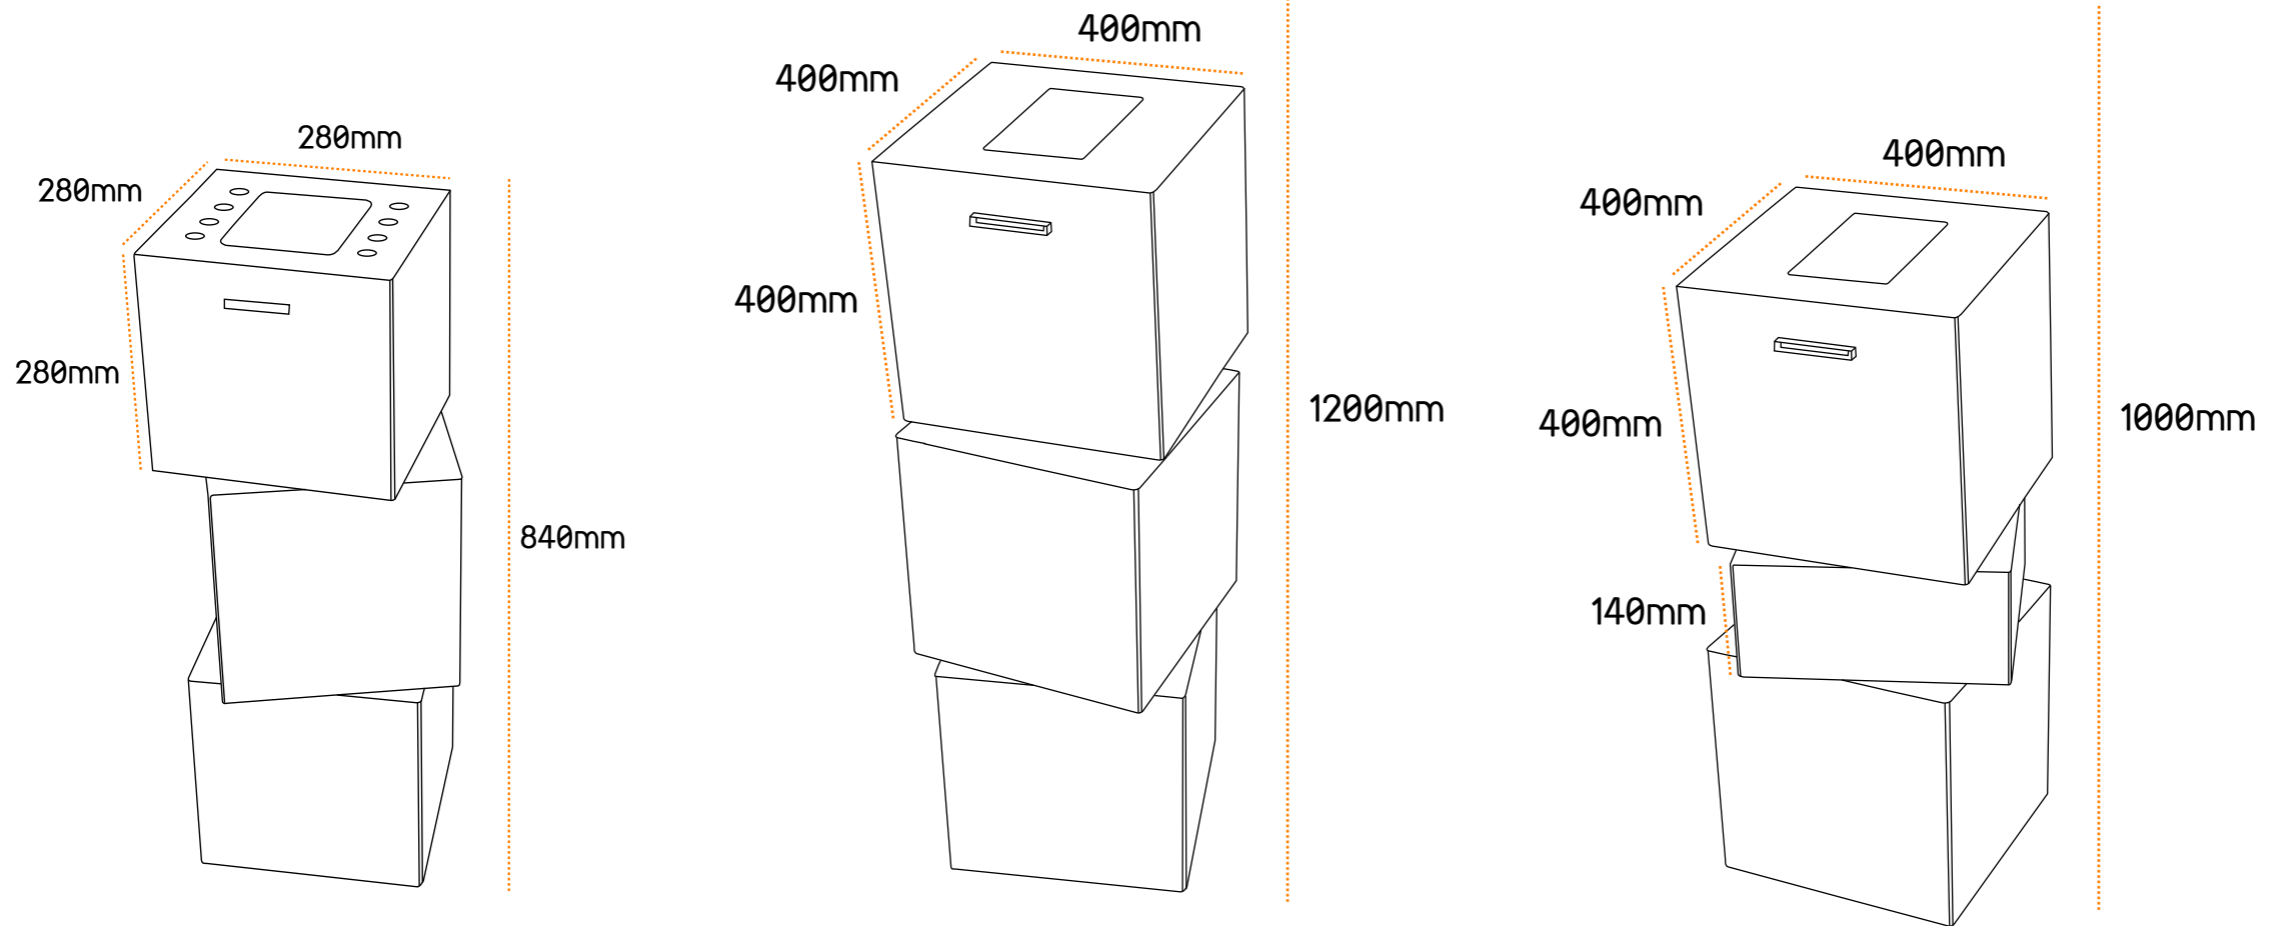

Características técnicas
Modelo Kubik

Medidas: A1000 x L280 x P280mm.
Peso: aprox. 10 Kg.

Kubik Touch

Kubik

O Kubik pode ter qualquer cor RAL à escolha e os cubos podem ser colocados em várias posições facilmente reguláveis pelo utilizador.

Leitor de Chip

Touchscreen 10" (outras dimensões de ecrã possíveis)

Comparação espacial e características gerais

Kubik

Kubik

Dimensões do quiosque

Estas são algumas das configurações. Outras configurações são igualmente possíveis com os cubos

As medidas utilizadas podem sofrer pequenas alterações mediante os componentes utilizados

Kubik

Características Técnicas

Dimensões:

- A840xL280xP280 (modelo Rubik)
- A1000xL280xP280 (modelo Rubik Touch)

Peso:

- 10 kg

Configuração:

- Uma peça tecnológica de decoração
- MDF
- Aço Inox AISI304
- Impressora de tickets
- Integração com software de gestão de atendimento/filas espera
- Ecrã 8,4" Touchscreen (modelo Rubik Touch também disponível com outras medidas de ecrã)