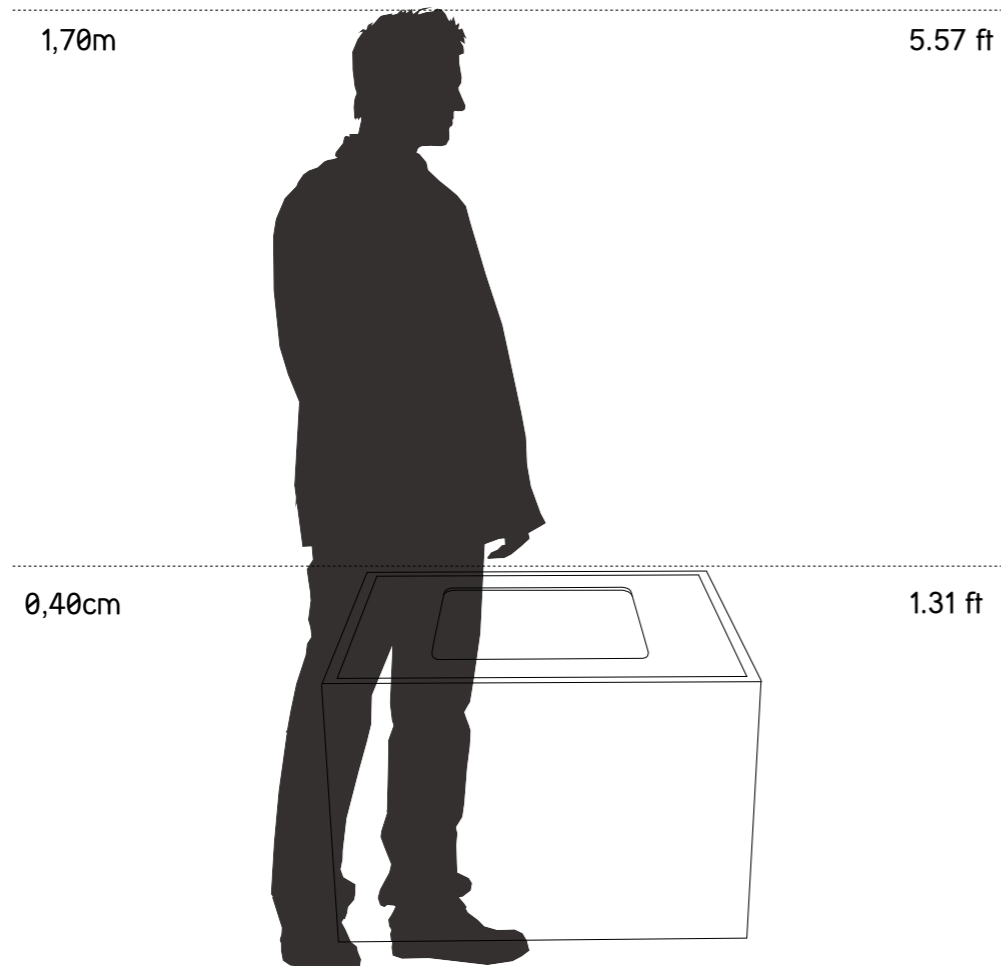

Características técnicas Modelo Square K

Medidas: A400 x L500 x P600
Peso: aprox. 10 Kg.

Square K
A Mesa interactiva para crianças

Square K

Comparação espacial e características gerais

Tipo

Interior

Materiais

Square K

Características Técnicas

Dimensões

- Display de 19" (resolução: 1280x 1024 Pixeis)
- A400 L500 P500

Peso

10 kg

Configuração:

- A mesa interactiva para crianças
- Aço Inox AISI304 ou aço lacado (Cores RAL)
- Chapa de 1,5mm/2mm
- Display de 19"
- Colunas de som integradas