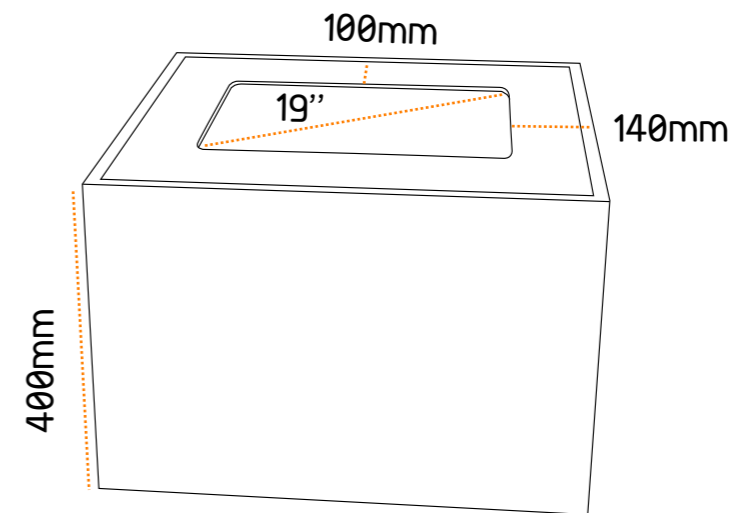

Características técnicas Modelo Square K

Medidas: A400 x L500 x P600
Peso: aprox. 10 Kg.

Square K
A Mesa interactiva para crianças

Square K

Comparação espacial e características gerais

Tipo

Interior

Materiais

Sensor de Proximidade

Touchscreen / Multitouchscreen

Métrica (medição de audiências)

(Outras opções disponíveis mediante consulta)

Comparação espacial e características gerais

Square K

Square K

Dimensões do quiosque

Square K

Características Técnicas

Dimensões

- Display de 19" (resolução: 1280x 1024 Pixeis)
- A400 L500 P500

Peso

10 kg

Configuração:

- A mesa interactiva para crianças
- Aço Inox AISI304 ou aço lacado (Cores RAL)
- Chapa de 1,5mm/2mm
- Display de 19"
- Colunas de som integradas