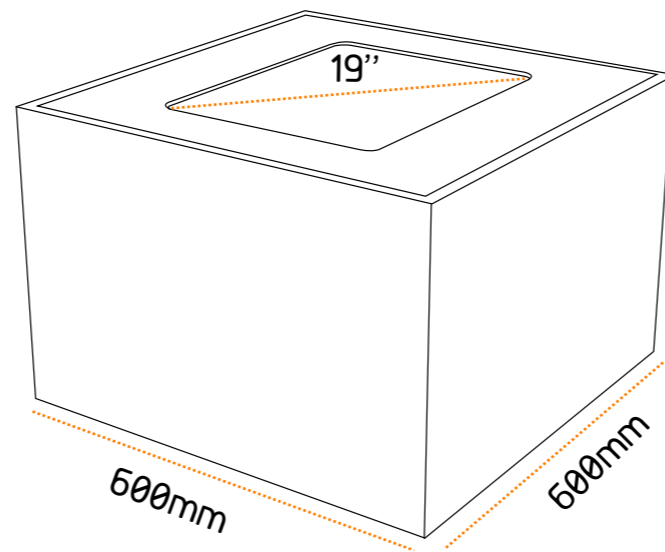

Características técnicas Modelo Square K

Medidas: A400 x L500 x P600
Peso: aprox. 10 Kg.

Square K
A Mesa interactiva para crianças

Square K

Comparação espacial e características gerais

Tipo

Interior

Materiais

Sensor de Proximidade

Touchscreen / Multitouchscreen

Métrica (medição de audiências)

(Outras opções disponíveis mediante consulta)

Comparação espacial e características gerais

Square K

Square K

Dimensões do quiosque

Square K

Características Técnicas

Dimensões

- Display de 19" (resolução: 1280x 1024 Pixeis)
- A400 L500 P500

Peso

10 kg

Configuração:

- A mesa interactiva para crianças
- Aço Inox AISI304 ou aço lacado (Cores RAL)
- Chapa de 1,5mm/2mm
- Display de 19"
- Colunas de som integradas