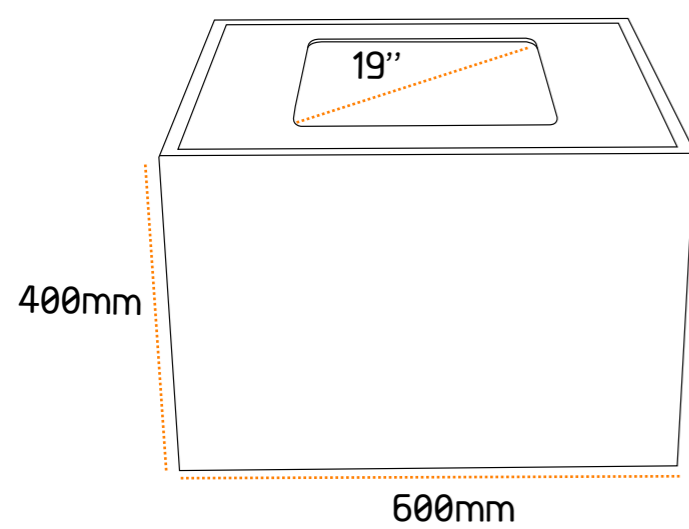

Características técnicas Modelo Square K

Medidas: A400 x L500 x P600
Peso: aprox. 10 Kg.

Square K
A Mesa interactiva para crianças

Square K

Comparação espacial e características gerais

Tipo

Interior

Materiais

Square K

Características Técnicas

Dimensões

- Display de 19" (resolução: 1280x 1024 Pixeis)
- A400 L500 P500

Peso

10 kg

Configuração:

- A mesa interactiva para crianças
- Aço Inox AISI304 ou aço lacado (Cores RAL)
- Chapa de 1,5mm/2mm
- Display de 19"
- Colunas de som integradas