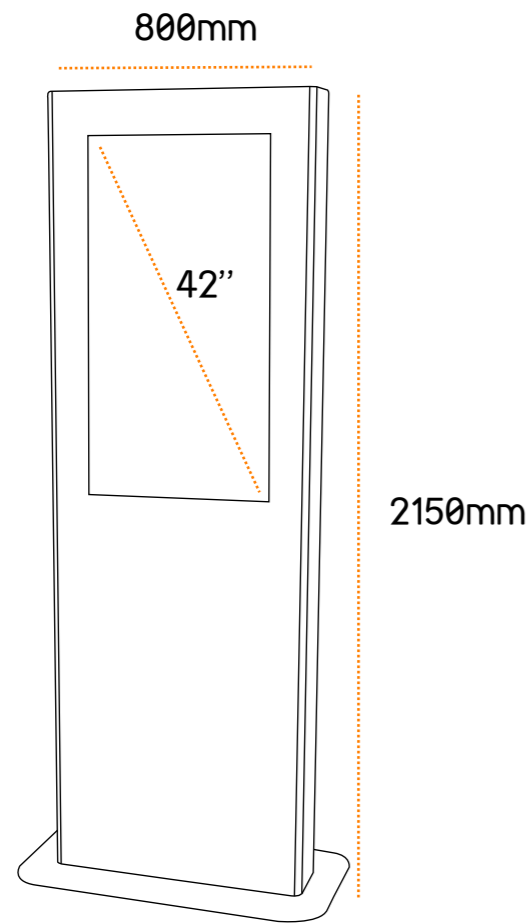

Medidas: A2150 x L800 x P500
Peso: aprox. 100 Kg.

Turin 42''
Simplicidade de Linhas

Turin 42''

Comparação espacial e características gerais

Tipo

Exterior / Interior

Materiais

Aço Lacado

Inox

Opções

Display de 17'' a 42''

Software YdSignage

Displays Dupla Face
(Touchscreen ou TFT)

Vidros de Protecção

(Outras opções disponíveis mediante consulta)

Turin 42''
Comparação espacial e características gerais

Turin 42''

Dimensões do quiosque

As medidas utilizadas podem sofrer pequenas alterações mediante os componentes utilizados

Turin 42''

Características Técnicas

Dimensões

- Display de 42'' (resolução: 1920x 1080 Pixeis)
- A2150 L800 P500 mm

Peso

100 kg

Configuração:

- Simplicidade de linhas
- Aço Inox AISI304 ou aço lacado (Cores RAL)
- Chapa de 1,5mm/2mm
- Display de 42''
- Colunas de som integradas

Opcional

- Displays de 17'' a 42''
- Computador Atom ou Dual Core
- Microsoft Windows 7 Professional
- Ykiosk software
- Touch screen (SAW - antivandálico)
- Wireless - WLAN
- Bluetooth
- Webcam
- Integração de 2 displays (1 de cada lado)