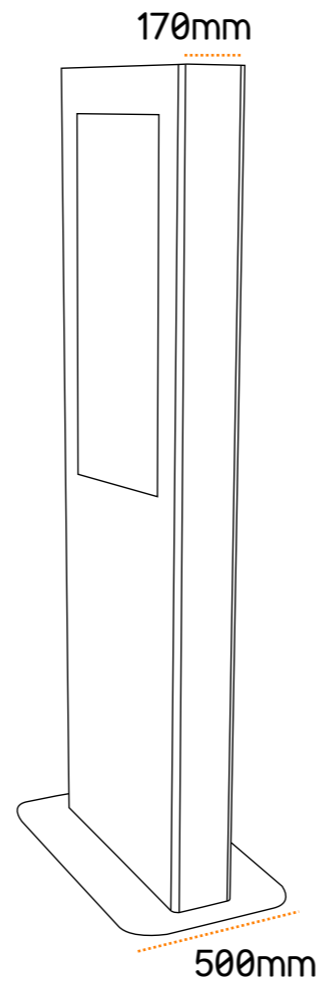

Medidas: A2150 x L800 x P500
Peso: aprox. 100 Kg.

Turin 42''
Simplicidade de Linhas

Turin 42''

Comparação espacial e características gerais

Tipo

Exterior / Interior

Materiais

Aço Lacado

Inox

Opções

Display de 17'' a 42''

Software YdSignage

Displays Dupla Face
(Touchscreen ou TFT)

Vidros de Protecção

(Outras opções disponíveis mediante consulta)

Turin 42''
Comparação espacial e características gerais

Turin 42''

Dimensões do quiosque

As medidas utilizadas podem sofrer pequenas alterações mediante os componentes utilizados

Turin 42''

Características Técnicas

Dimensões

- Display de 42'' (resolução: 1920x 1080 Pixeis)
- A2150 L800 P500 mm

Peso

100 kg

Configuração:

- Simplicidade de linhas
- Aço Inox AISI304 ou aço lacado (Cores RAL)
- Chapa de 1,5mm/2mm
- Display de 42''
- Colunas de som integradas

Opcional

- Displays de 17'' a 42''
- Computador Atom ou Dual Core
- Microsoft Windows 7 Professional
- Ykiosk software
- Touch screen (SAW - antivandálico)
- Wireless - WLAN
- Bluetooth
- Webcam
- Integração de 2 displays (1 de cada lado)