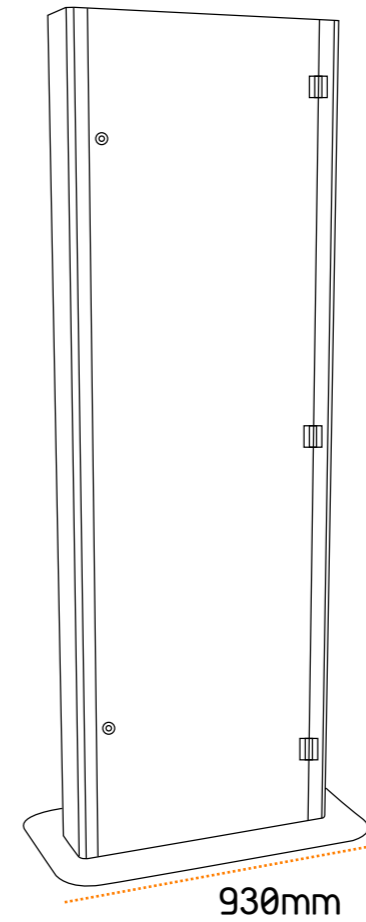

Medidas: A2150 x L800 x P500
Peso: aprox. 100 Kg.

Turin 42''
Simplicidade de Linhas

Turin 42''

Comparação espacial e características gerais

Tipo

Exterior / Interior

Materiais

Aço Lacado

Inox

Opções

Display de 17'' a 42''

Software YdSignage

Displays Dupla Face
(Touchscreen ou TFT)

Vidros de Protecção

(Outras opções disponíveis mediante consulta)

Turin 42''
Comparação espacial e características gerais

Turin 42''

Dimensões do quiosque

As medidas utilizadas podem sofrer pequenas alterações mediante os componentes utilizados

Turin 42''

Características Técnicas

Dimensões

- Display de 42'' (resolução: 1920x 1080 Pixeis)
- A2150 L800 P500 mm

Peso

100 kg

Configuração:

- Simplicidade de linhas
- Aço Inox AISI304 ou aço lacado (Cores RAL)
- Chapa de 1,5mm/2mm
- Display de 42''
- Colunas de som integradas

Opcional

- Displays de 17'' a 42''
- Computador Atom ou Dual Core
- Microsoft Windows 7 Professional
- Ykiosk software
- Touch screen (SAW - antivandálico)
- Wireless - WLAN
- Bluetooth
- Webcam
- Integração de 2 displays (1 de cada lado)