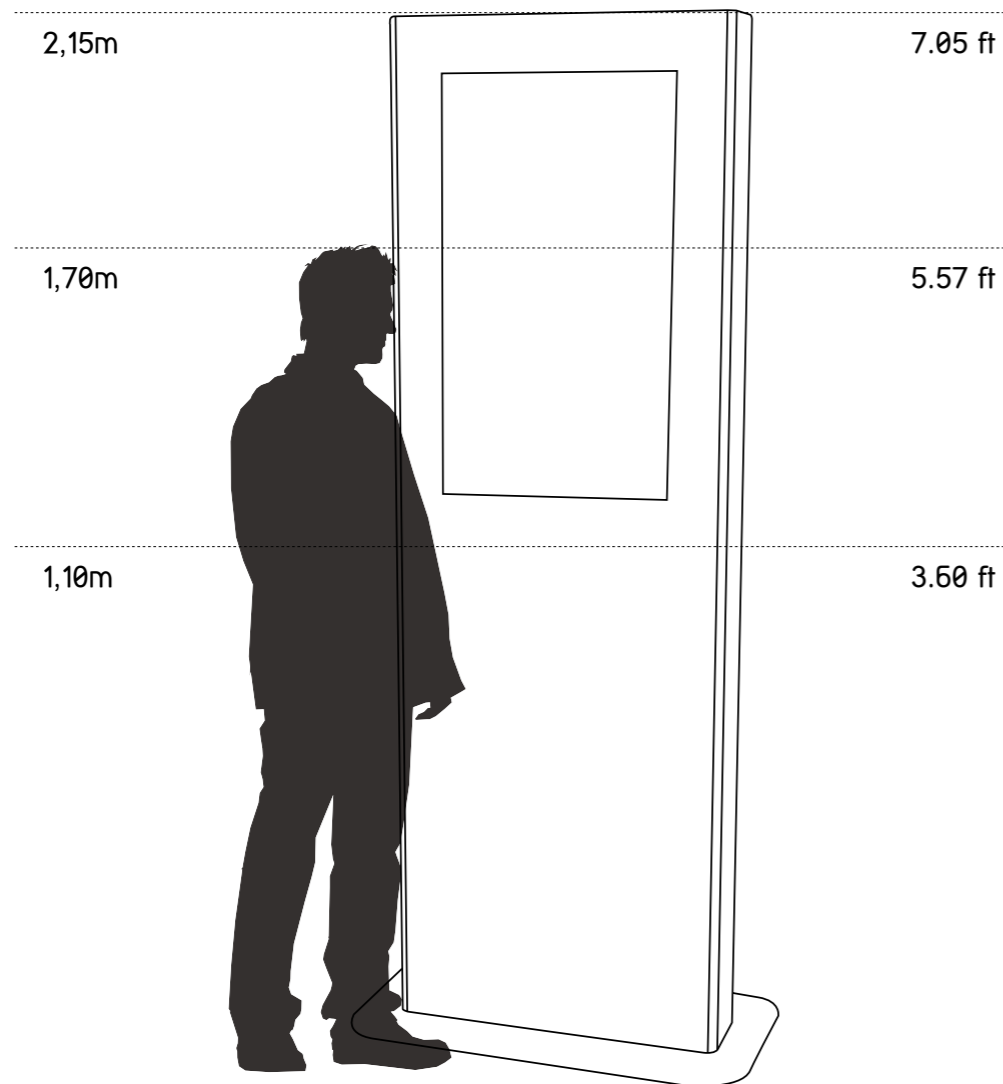

Medidas: A2150 x L800 x P500
Peso: aprox. 100 Kg.

Turin 42''
Simplicidade de Linhas

Turin 42''

Comparação espacial e características gerais

Tipo

Exterior / Interior

Materiais

Aço Lacado

Inox

Opções

Display de 17'' a 42''

Software YdSignage

Displays Dupla Face
(Touchscreen ou TFT)

Vidros de Protecção

(Outras opções disponíveis mediante consulta)

Turin 42''
Comparação espacial e características gerais

Turin 42''

Dimensões do quiosque

As medidas utilizadas podem sofrer pequenas alterações mediante os componentes utilizados

Turin 42''

Características Técnicas

Dimensões

- Display de 42'' (resolução: 1920x 1080 Pixeis)
- A2150 L800 P500 mm